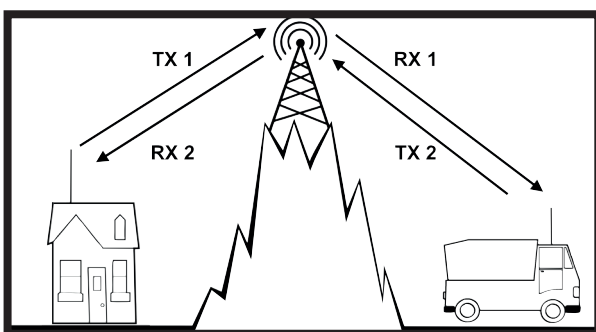

► Art.Nr. 12629

- VOX Freisprechfunktion
- Repeaterbetrieb
- großes 4,7 cm Display

➤ AE 6290

Das erste Albrecht CB-Funkgerät mit integrierter Repeater/Relais Funktion.

Es wird auf einem Kanal gesendet und auf einem zweiten Kanal empfangen. Das Funkgerät schaltet automatisch zwischen den beiden Kanälen hin und her. So wird eine Kommunikation mit schwächeren, weiter entfernten Funkstationen ermöglicht, die sich im Umkreis eines Relais befinden. Die Funk-Reichweite wird so beträchtlich erhöht.