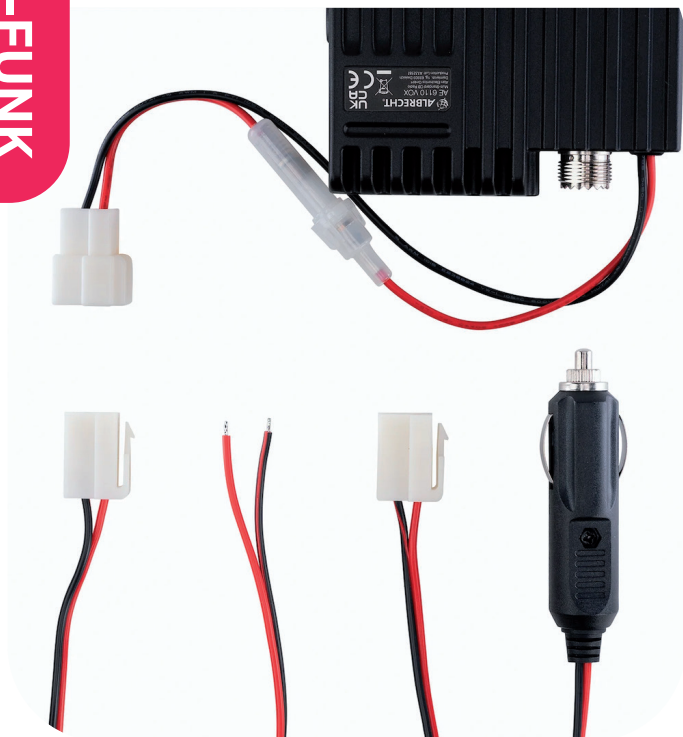

ALBRECHT AE 6110 VOX

Der Powerzwerg! Ein CB-Funkgerät im Slim-Line Format.

Das ALBRECHT **AE 6110 VOX** hat alle wesentlichen Funktionen, die man braucht. Der Clou: Mit **lediglich** 10cm Breite und 2,5cm Höhe findet es selbst **auf kleinstem** Raum problemlos Platz. Mit seinem Druckgussgehäuse ist es **sehr stabil**.

Die beiden beiliegenden Stromkabel bieten **maximale Flexibilität**: entscheiden Sie selbst, ob Sie das CB-Funkgerät über den **Zigarettenanzünder** im Fahrzeug oder **Festverdrahtung** am Bordnetz anschließen möchten. Die beiden Kabel lassen sich dank Verbindungsstecker ganz **einfach auswechseln**.

KEY FEATURES

mit 2 Stromkabeln:

Zigarettenanzünder oder Festverdrahtung

VOX-Funktion

zum freihändigen Sprechen im Fahrzeug

Alle europäischen CB Standards

Stabiles Druckgussgehäuse

Kompaktes Mini CB-Funk Gerät

ALBRECHT AE 6110 VOX

EIGENSCHAFTEN

- VOX Freisprechfunktion
- S-Meter, 6-stufig
- LED Anzeigen für RX und TX
- Automatische Rauschsperrung (ASQ), 9-stufig einstellbar
- Empfangsempfindlichkeit einstellbar (RF Gain)
- Kanal 9/19 Direktwahltaste (EMG)
- 4 Watt AM/FM
- Kanalwahltasten am Mikrofon
- Kanalsuchlauf (Scan)
- Tastensperre
- Buchse für externen Lautsprecher
- Spannungsversorgung: 13,2 V
- Maße B x T x H: 102 x 100 x 25 mm
- Gewicht: 450 g