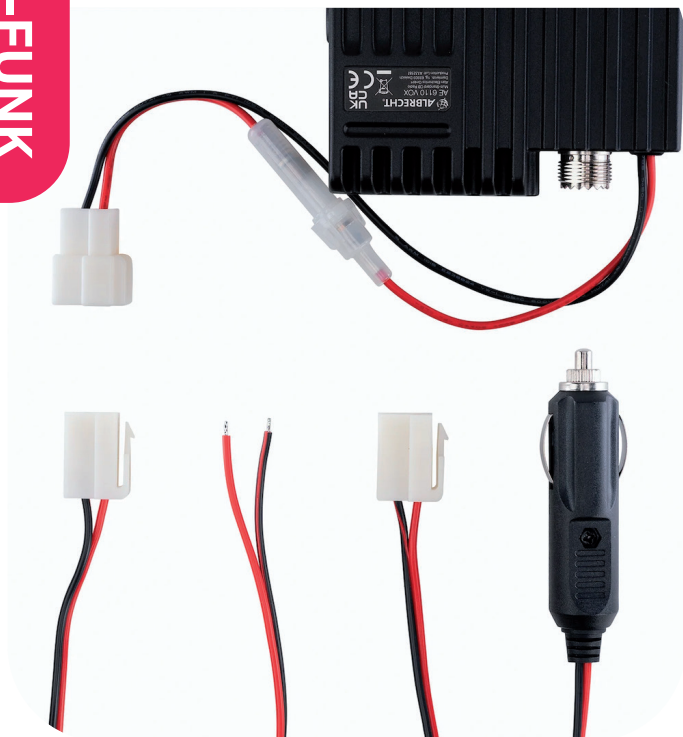

ALBRECHT AE 6120 VOX

Das Albrecht **AE 6120 VOX** ist zwar **mini** in der Größe, kann aber trotzdem mit diversen integrierten Funktionen überzeugen.

Mit lediglich 11 cm Breite und 2,5 cm Höhe findet es selbst auf kleinstem Raum problemlos Platz. Mit seinem **Druckgussgehäuse** ist es sehr stabil. Trotz der kleinen Größe, bietet das Gerät ein **abnehmbares Mikrofon** mit RJ45 Westernstecker.

Die **neue** Version der AE 6120 VOX kommt mit einer **Anschlussbuchse** für die Stromversorgung. Wählen Sie aus, ob Sie das CB-Funkgerät per **Zigarettenanzünder-Stecker** oder per **Festverdrahtung** im Fahrzeug installieren wollen. Einfach das entsprechende Stromkabel aus dem Lieferumfang per Steckverbindung an das Gerät anschließen und loslegen - kinderleicht.

KEY FEATURES

mit 2 Stromkabeln:

Zigarettenanzünder oder Festverdrahtung

Minimalistisches Design

mit großem Display

Alle europäischen CB Standards

Abnehmbares Mikrofon

mit RJ45 Westernstecker

ALBRECHT AE 6120 VOX

EIGENSCHAFTEN

- VOX Freisprechfunktion
- Kanalsuchlauf (Scan)
- Tastentöne & Rogerbeep
- Automatische Rauschsperrung (ASQ), 8-stufig einstellbar
- S-Meter, 8-stufig
- LED Anzeigen für RX und TX
- RF-Gain
- Kanal 9/19 Direktwahltaste (EMG)
- Druckgussgehäuse
- Kanalwahltasten am Mikrofon
- Kanaleinstellung per Drehregler
- Anschlüsse: Externer Lautsprecher
- Spannungsversorgung: 13,2 V
- Maße B x T x H: 11 x 10,4 x 2,5 cm
- Gewicht: 300 g